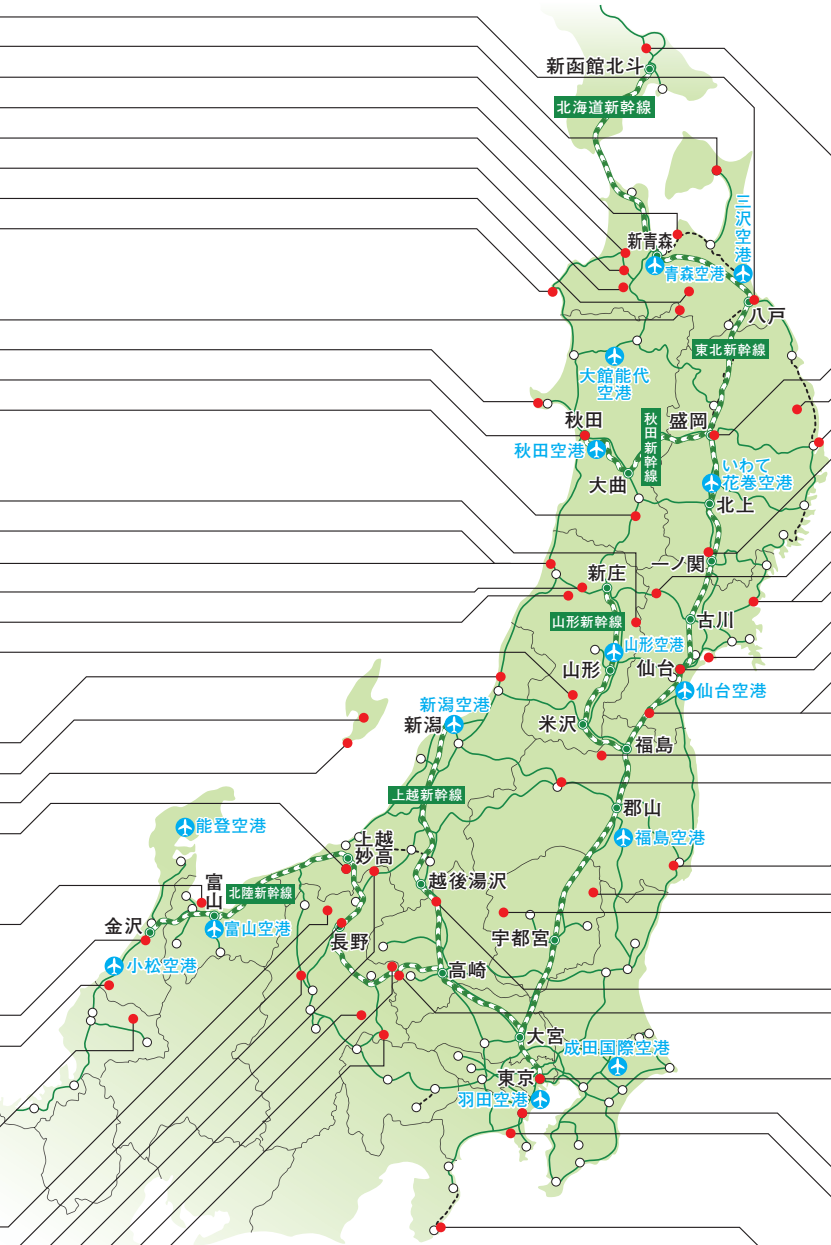

## 富山県

- 2015年「新湊地区 内川」

## 石川県

- 2015年「料亭つばき」
- 2017年「九谷焼窯跡展示館」

## 北海道

- 2016年「大沼公園」