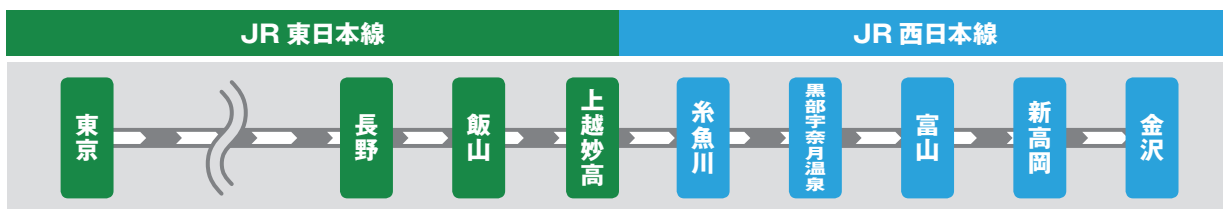

# 3月14日、北陸新幹線開業!

いよいよ2015年3月14日、北陸新幹線の長野～富山・金沢間が開業します。  
北陸新幹線を利用される場合の「大人の休日倶楽部」割引についてご案内します。

## 北陸新幹線長野～金沢間の停車駅と「大人の休日倶楽部」割引

「大人の休日倶楽部」のきっぷ割引は、「JR東日本線」の区間で適用されます。  
「JR西日本線」のみの利用、「JR東日本線」と「JR西日本線」をまたがる利用には適用されません。

※「しなの鉄道」「えちごトキめき鉄道」等、JR線以外の会社線は割引になりません。

### JR東日本線のみ利用

(東京から上越妙高までご利用の場合など)

「大人の休日倶楽部」  
ジバング会員

カードで**30%**割引

「大人の休日倶楽部」  
ミドル会員

カードで**5%**割引